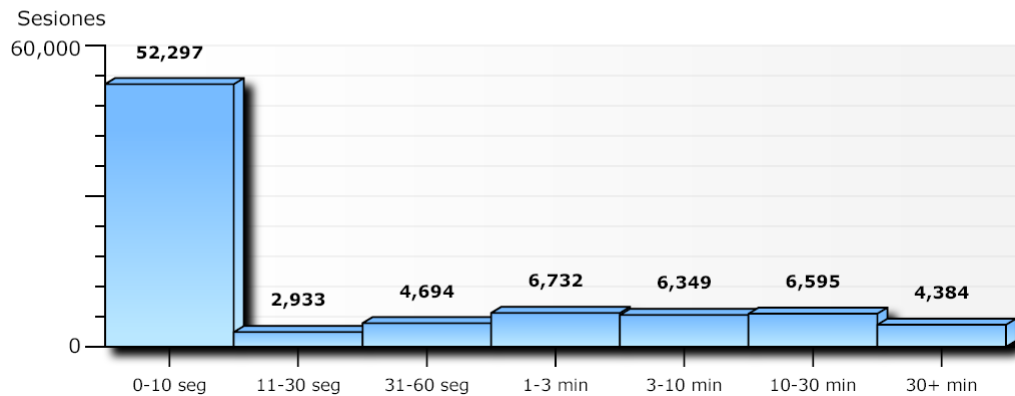

#### Metodología de cálculo

- Sesión: Una serie de Accesos a su sitio en un período específico de tiempo por parte de un visitante.
- Páginas vistas: Una petición al servidor Web de parte del navegador del visitante para cualquier página Web; esto excluye imágenes, javascript y otros tipos de archivos usualmente embebidos.
- Acceso: Cualquier solicitud a un servidor de Web de parte del explorador de un visitante.
- Bytes: La cantidad de ancho de banda de la red utilizada por los archivos solicitados durante el intervalo de fechas seleccionado.

#### Nota

Debido a que los números de Bytes pueden ser muy grandes, se utilizan abreviaturas según sea apropiado, tal como MB para megabytes (~millones de bytes). La duración promedio de la sesión se muestra en horas:minutos:segundos.

Urchin 5 ©2005 Urchin Software Corporation

Imprimir página

**Informe:** Duración de la sesión - maridajeshgourmet.com  
**Período de fechas:** 01/01/2010 - 11/16/2010

**Informe:** Duración de la sesión  
**Período de fechas:** 01/01/2010 - 11/16/2010

#### Duración de la sesión

Este informe en forma de histograma muestra cuánto tiempo permanecen los visitantes en su sitio. Para cada sesión, se calcula la duración y se aumenta el punto de dato pertinente. Por ejemplo, si un visitante en particular permaneció 45 segundos en su sitio durante una sesión, entonces se aumentará en uno el punto de dato '31-60 seg' para dicha sesión.